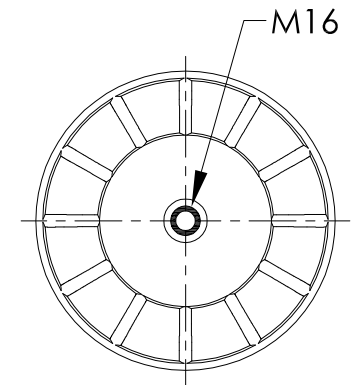

ABM 550 30 A 29

TOP VIEW

BOTTOM VIEW

PLASTIC PISTON

● - bolt/stud

○ - hole/threaded hole

⊗ - air inlet

⊗ - combination stud