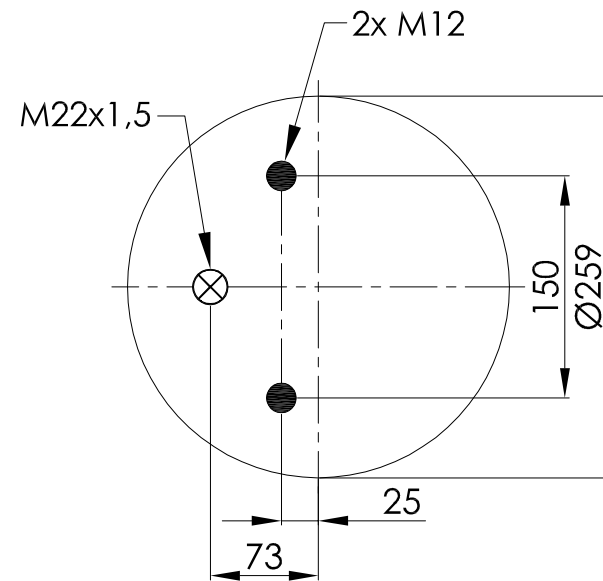

ABM 550 30 A 29

TOP VIEW

BOTTOM VIEW

PLASTIC PISTON

● - bolt/stud

○ - hole/threaded hole

⊗ - air inlet

⊗ - combination stud