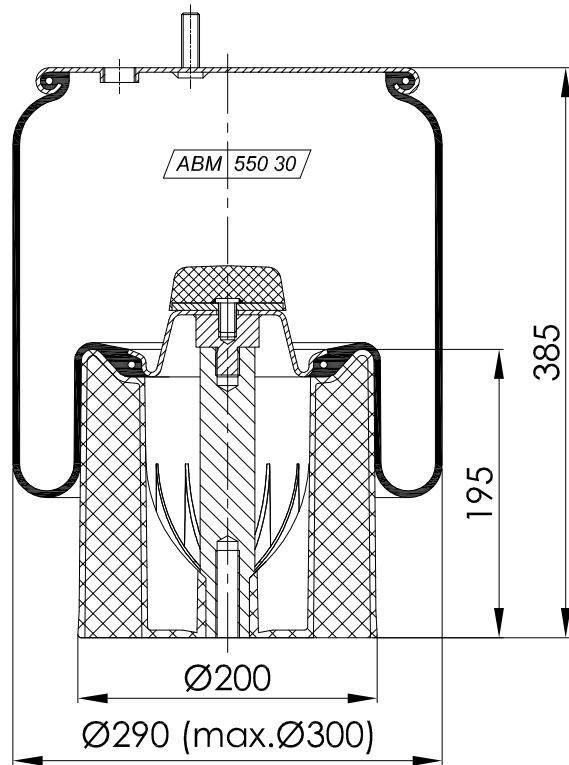

ABM 550 30 A 29

TOP VIEW

BOTTOM VIEW

PLASTIC PISTON

● - bolt/stud

○ - hole/threaded hole

⊗ - air inlet

⊗ - combination stud